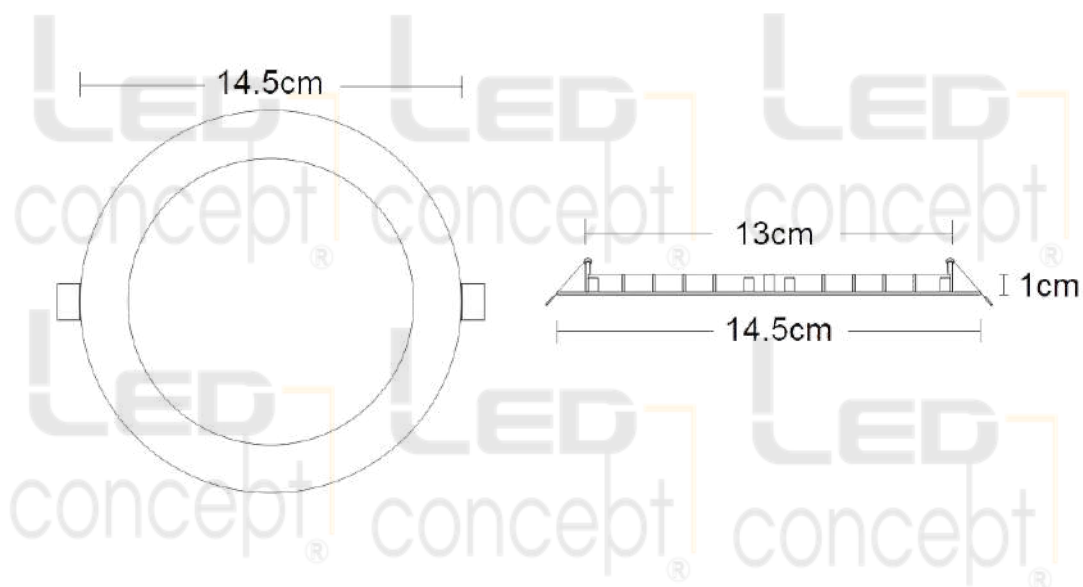

## CARACTERÍSTICAS ELÉCTRICAS

Código	EM00965RSW
Potencia	9W
Tensión	120-277V~50/60Hz
Ángulo de Apertura	120°
Temperatura de Trabajo	-20°C a 40°C

## DIMENSIONES